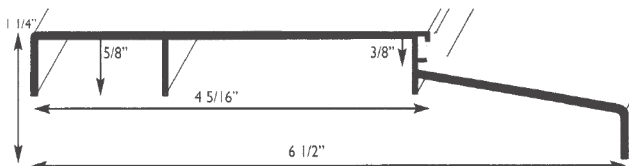

2800 **Aluminum**
2809 **Bronze**

281

2810 **Aluminum**
2819 **Bronze**

282

2820 **Aluminum**
2829 **Bronze**

298

Residential Outswing Sills
2980 **Aluminum**
2989 **Bronze**

For 1 3/8" or 1 3/4" doors wider wall conditions.

490

4900 **Aluminum**

Stocked Product

Sizes Aluminum:

2760 - 36", 48", 72"
2780 - 36", 48", 72"
2790 - 36"
2800 - 36", 48", 72"
2810 - 36", 72"
2820 - 36"
2980 - 36"
4900 - 36", 72"

Sizes Bronze:

2769 - 36", 72"
2789 - 36", 48", 72"
2809 - 36"
2819 - 48"
2829 - 36"
2989 - 36", 72"